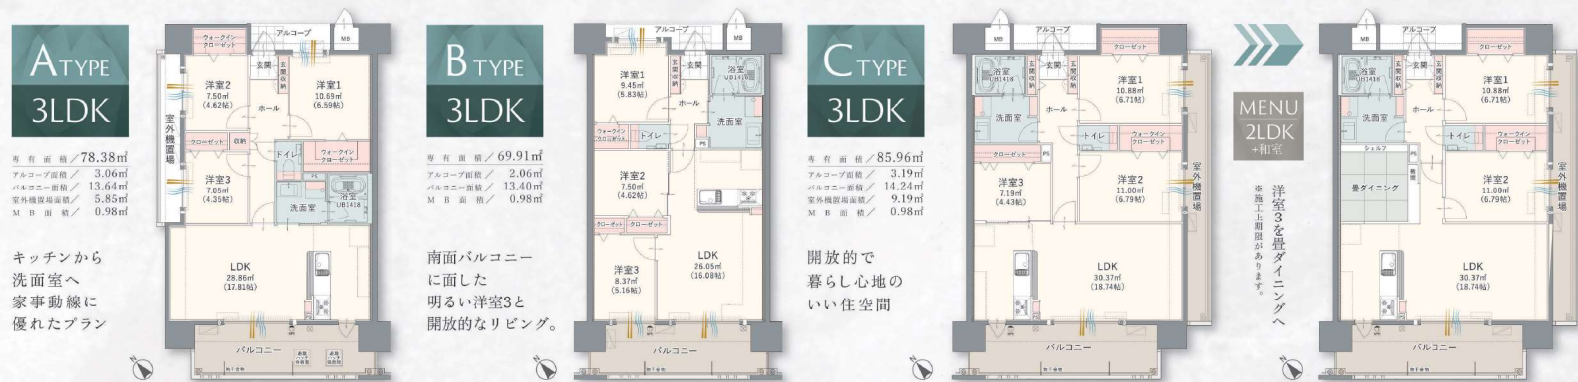

BTYPE LIVING ROOM

CTYPE LIVING ROOM

## 女性目線で配慮した住空間。

大切な家族のために、何よりも自分らしい暮らしのために。住む人の立場に立ったやさしい設計を大事にしています。  
 長く住み続けるおが家族からこそ、叶えてほしいことがあります。

地上13階建て | 全36邸 | 全戸南向き 新築分譲マンション

### ROOM PLAN

専有面積 69.91㎡~85.96㎡の3タイプをご用意しました。